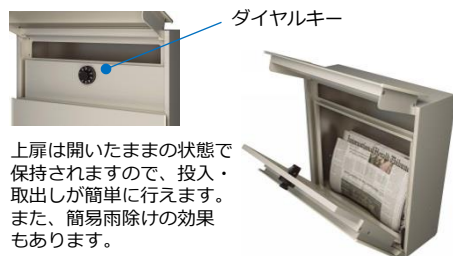

照明付

ポスト：F1型

取出し口

モダンstyle

ルシアス ポストユニットB N03型

サイズ	W201×D365.5×H1600
ポスト	T9型：前入れ・後ろ出しタイプ (ダイヤル錠付き)
ライト	LED照明内臓
表札	市販表札：110×110まで

*ポスト・ポスト：プラチナステン (H2) 柱・笠木：プラチナステン (H2)
 *ポスト・ポスト：カムブラック (B7) 柱・笠木：ハニーチェリー (W7)

ポスト：T9型

プラチナステン (H2) 裏面取出し口

シンプルstyle

ルシアス ポストユニットB P01型

サイズ	W437×D210 (406) ×H1400
ポスト	T10型：前入れ・前出しタイプ (ダイヤル錠付き)
ライト	LED照明内臓

*ポスト・ポスト：プラチナステン (H2) 本体 柱：プラチナステン (H2)
 *ポスト・ポスト：カムブラック (B7) 本体 柱：カムブラック (B7)

ポスト：T10型

プラチナステン (H2) カムブラック (B7)

ダイヤルキー

上扉は開いたままの状態
 で保持されますので、投入・
 取出しが簡単に行えます。
 また、簡易雨除けの効果
 もあります。

和風style

ルシアス ポストユニットB N02型

サイズ	W291×D370×H1400
ポスト	T9型：前入れ・後ろ出しタイプ (ダイヤル錠付き)
ライト	LED照明内臓
表札	市販表札：110×110まで

*ポスト・ポスト：プラチナステン (H2) 柱・笠木：ショコラウォールナット (Z9)
 *ポスト・ポスト：カムブラック (B7) 柱・笠木：カムブラック (B7)