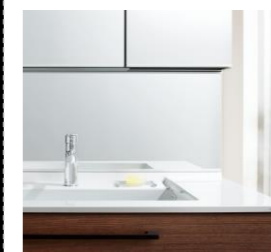

W:900/750
D:550
H:1900

シンプルに仕上げたデザインと先進の機能が、さまざまな暮らしのスタイルに調和。

LAVATORY
エスクアLS

扉カラー

カウンター

機能紹介

すべり台ボウル

泡や髪がスイスイ流れる、すべり台ボウル

水がコーナーの排水口へまっすぐに流れる設計。泡や髪の毛をスイスイすべるように押し流すので、使うたびにキレイにお手入れもラクラクです。

用途に応じてエリアを使い分けられる

衣類を洗う際、ボウルの傾斜を利用した「一時置きエリア」と、水に浸けて手洗いができる「水ためエリア」を使い分けることができ便利です。

バックパネル(鏡 H:215)

デザイン性も機能性も高めたバックパネル

■鏡タイプなので、空間を広く見せる視覚効果があります。

■背の低いお子様でも顔がしっかり見えます。

ボウル背面の壁面部分に鏡のパネルを設置。空間に広がりをもたらすとともに、小さなお子様や背の低い方への使いやすさを高めます。

ワイドLED照明(樹脂製三面鏡・エコミラーなし)

広く照らしながら省エネにもなるワイドLED照明

節電

CO2
年間 約5kg 削減

電気代
年間 約300円 お得

鏡の端から端までLED照明を搭載。鏡まわり全体を均一に美しく照らします。広い範囲を明るく照らしても、省エネだから安心。LEDは長寿命なので、経済的です。

*通信料はお客様のご負担となります。ご利用環境によって再生・閲覧できない場合があります。

スリムフォルムカウンター

薄く端正なフォルム

空間をすっきりと見せる薄型フォルムのカウンター。フラットな形状は毎日のお手入れもしやすく美しい洗面空間を保てます。

どんな空間にも美しく溶け込む

シンプルを徹底的に追求した美しいデザインが、様々なライフスタイルやインテリアと調和します。

エコシングル水栓

節湯 C1

お湯と水を、きちんと使い分けてエコに

コンテンポラリーシリーズ(ホース付き)
ホース引き出し長さ360mm

水だけ使うつもりでも、気づかないうちに給湯機が作動しがちだった従来品。エコシングル水栓なら、レバー中央部まで水の吐水。しかも、湯との境に「カチッ」というクリック感を設け、お湯のムダ使いを防げます。

2段引き出し

奥ひも収納 奥ひも出し

しっかり入り、出し入れしやすい2段引き出し

静かに閉まる サイレントレール仕様

小物から大きな物、日用品のストックまで使い勝手にあわせて効率よく収納できます。ひと目で見渡せるので出し入れもかんたんです。