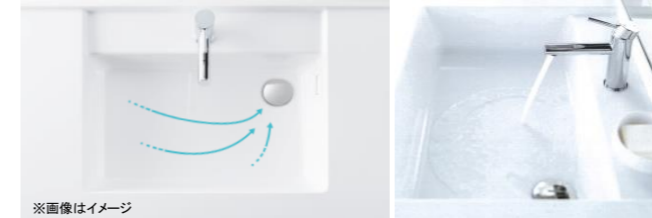

M:ロイヤルブラウン
取っ手:スクエア(ブラック)

カウンター

ホワイト

機能紹介

すべり台ボウル

泡や髪がスイスイ流れる、すべり台ボウル

※画像はイメージ

水がコーナーの排水口へまっすぐに流れる設計。泡や髪の毛をスイスイすべるように押し流すので、使うたびにキレイにお手入れもラクラクです。

用途に応じてエリアを使い分けられる

衣類を洗う際、ボウルの傾斜を利用した「一時置きエリア」と、水に浸けて手洗いができる「水ためエリア」を使い分けることができ便利です。

バックパネル(鏡 H:215)

デザイン性も機能性も高めたバックパネル

■鏡タイプなので、空間を広く見せる視覚効果があります。

■背の低いお子様でも顔がしっかり見えます。

ボウル背面の壁面部分に鏡のパネルを設置。空間に広がりをもたらすとともに、小さなお子様や背の低い方への使いやすさを高めます。

スリムフォルムカウンター

薄く端正なフォルム

空間をすっきりと見せる薄型フォルムのカウンター。フラットな形状は毎日のお手入れもしやすく美しい洗面空間を保てます。

どんな空間にも美しく溶け込む

シンプルを徹底的に追求した美しいデザインが、様々なライフスタイルやインテリアと調和します。

エコシングル水栓

節湯 C1

お湯と水を、きちんと使い分けてエコに

コンテンポラリーシリーズ(ホース付き)
ホース引き出し長さ360mm

※画像はイメージ

水だけ使うつもりでも、気づかないうちに給湯機が作動しがちだった従来品。エコシングル水栓なら、レバー中央部まで水の吐水。しかも、湯との境に「カチッ」というクリック感を設け、お湯のムダ使いを防げます。

2段引き出し

奥ひも収納 奥ひも出し

しっかり入り、出し入れしやすい2段引き出し

※画像はイメージ

静かに閉まる サイレントレール仕様