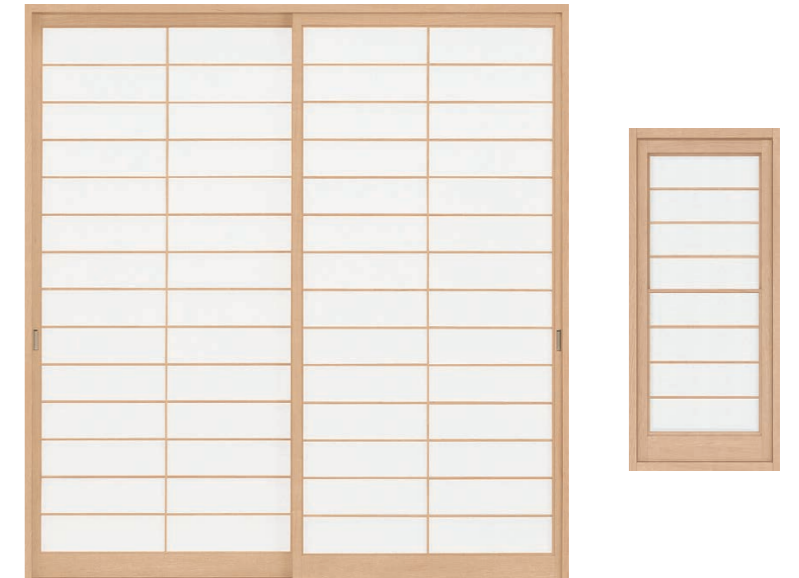

※カタログによるイメージです。実際の仕様とは異なります。

※イメージ画像

※イメージ画像

新和風 DESIGN

※開閉りに応じて必要な場合にのみ選択となります。

PARTS

金物仕様 (和室側)

戸襖ドア把手

戸襖引戸引手

和襖開き戸把手

和障子引手

COLOR VARIATION

■ 襖柄 (戸襖、和襖)

□ 若菜

□ 静波

■ 枠カラー (全品種)

(和室側)

(洋室側)

LAB

■ 和襖

開き戸

引違い戸

■ 和障子

横繫