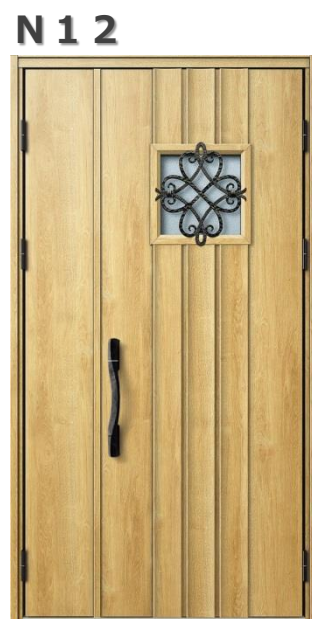

N12 BQ: シナモンオーク

- J J
- B Q
- B E
- K E
- D P
- Z 9
- X P
- B J