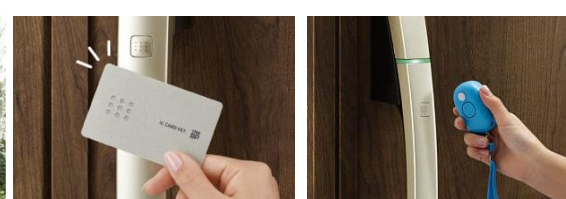

E04 QS: オリーブグリーン

- J J
- KE
- AM
- Z9
- QS

E09 BJ: アイスブルーノーチェ

- J J
- BQ
- B E
- KE
- D P
- Z 9
- X P
- B J

◆ ポケットKey仕様 ◆

リモコンを持っていれば、ハンドルのボタンを押すだけで、上下2つのカギを一度に開け閉め。離れたところからリモコン操作もできます。ICチップを内蔵したカード/シールでも施解錠できます。

ポケットKeyリモコン 2個 (非常用カギ収納)

カードキー 2枚

シールキー 1枚

非常用カギ 3本

● ハンドルバリエーション

ストレートハンドル 洋風カーブハンドル

● 連動システムでさらに便利

玄関ドアのカギを開けるために、キッチンと玄関を行ったり来たり...  
玄関まで行かずにリビングやキッチンからカギの開け閉めができます。