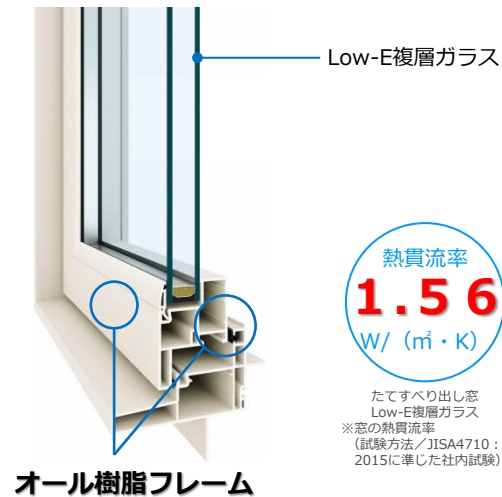

樹脂窓のチカラで四季を快適に

まるで天然目。強さと美しさを併せもつ樹脂窓。

基本カラー バリエーション

※下記明細・サイズ以外は全てオプション対応となります

【掃き出し窓】	【テラスドア】	【腰窓タイプ】	【装飾窓】	【装飾窓】	【装飾窓】	【装飾窓】
●シャッター付引違いテラス戸 [スチール手動]	●開き窓テラス	●単体引違い窓	●上げ下げ窓	●F I X窓	●縦すべり出し窓 (オハ [®] レータ [®] ルト [®] ル)	●すべり出し窓 (オハ [®] レータ [®] ルト [®] ル)
16020(W1580xH2000) 3ヶ所まで ※戸先錠仕様	06018(W580xH1800) 1ヶ所まで	16009(W1580xH910) 3ヶ所まで ※クレセント仕様	06009(W580xH910) 3ヶ所まで	03613(W345xH1310)	03611(W345xH1110)	06005(W580xH510) ●よこスリットF I X窓 16503 (W1630xH310)